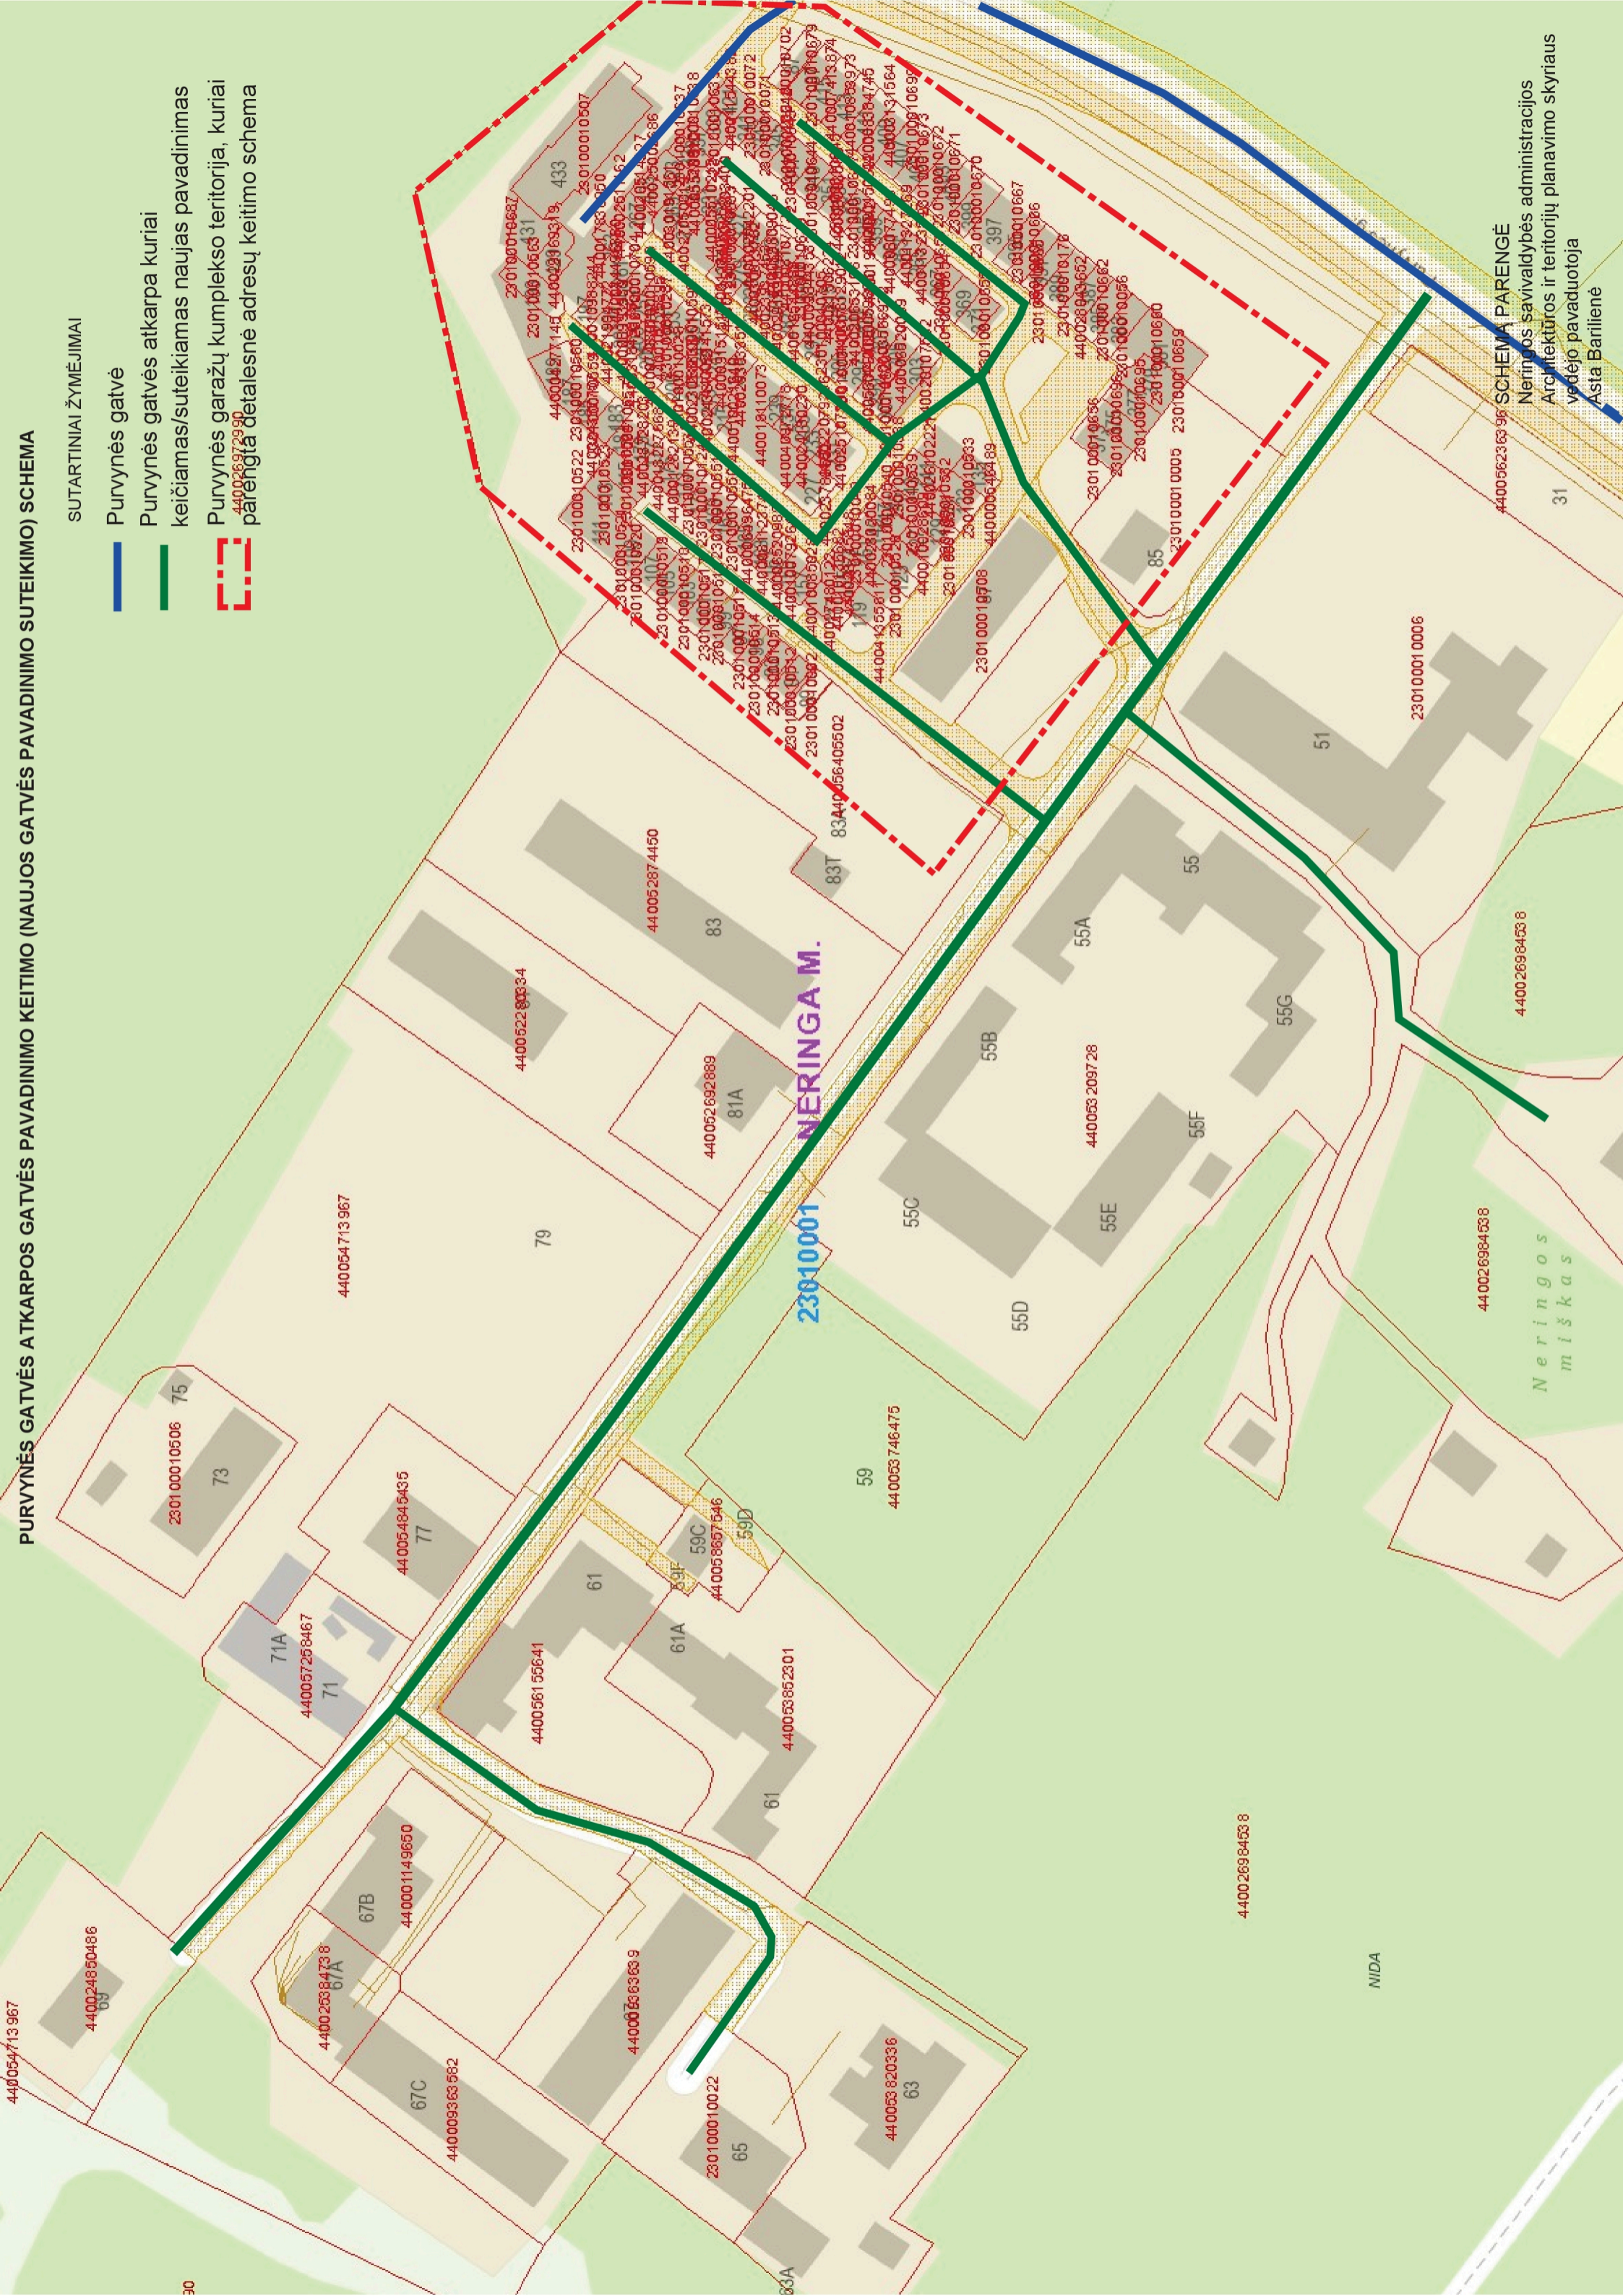

PURVYNĖS GATVĖS ATKARPOS GATVĖS PAVADINIMO KEITIMO (NAUJOS GATVĖS PAVADINIMO SUTEIKIMO) SCHEMA

SUTARTINIAI ŽYMĖJIMAI

-  Purvynės gatvė
-  Purvynės gatvės atkarpa kuriai keičiamas/suteikiamas naujas pavadinimas
-  Purvynės garažų kumplekso teritorija, kuriai parengta detalesnė adresų keitimo schema

NERINGA M.

SCHEMA PARENGĖ
 Neringos savivaldybės administracijos
 Architektūros ir teritorijų planavimo skyriaus
 vedėjo pavaduotoja
 Asta Barilienė

Neringos miškas