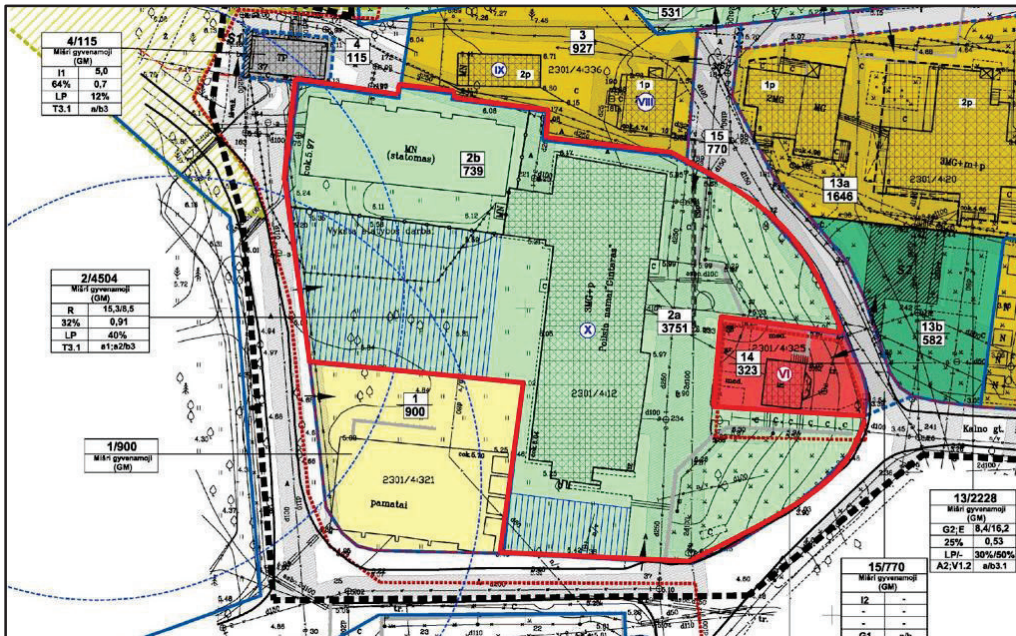

TERITORIJOS SCHEMA

Sutartiniai žymėjimai:

Siūlomos planuoti teritorijos vieta, kurią sudaro žemės sklypas, adresu Vilų g. 12, Neringa, unikalus Nr. 2301-0004-0012, kadastro Nr. 2301/0004:12.