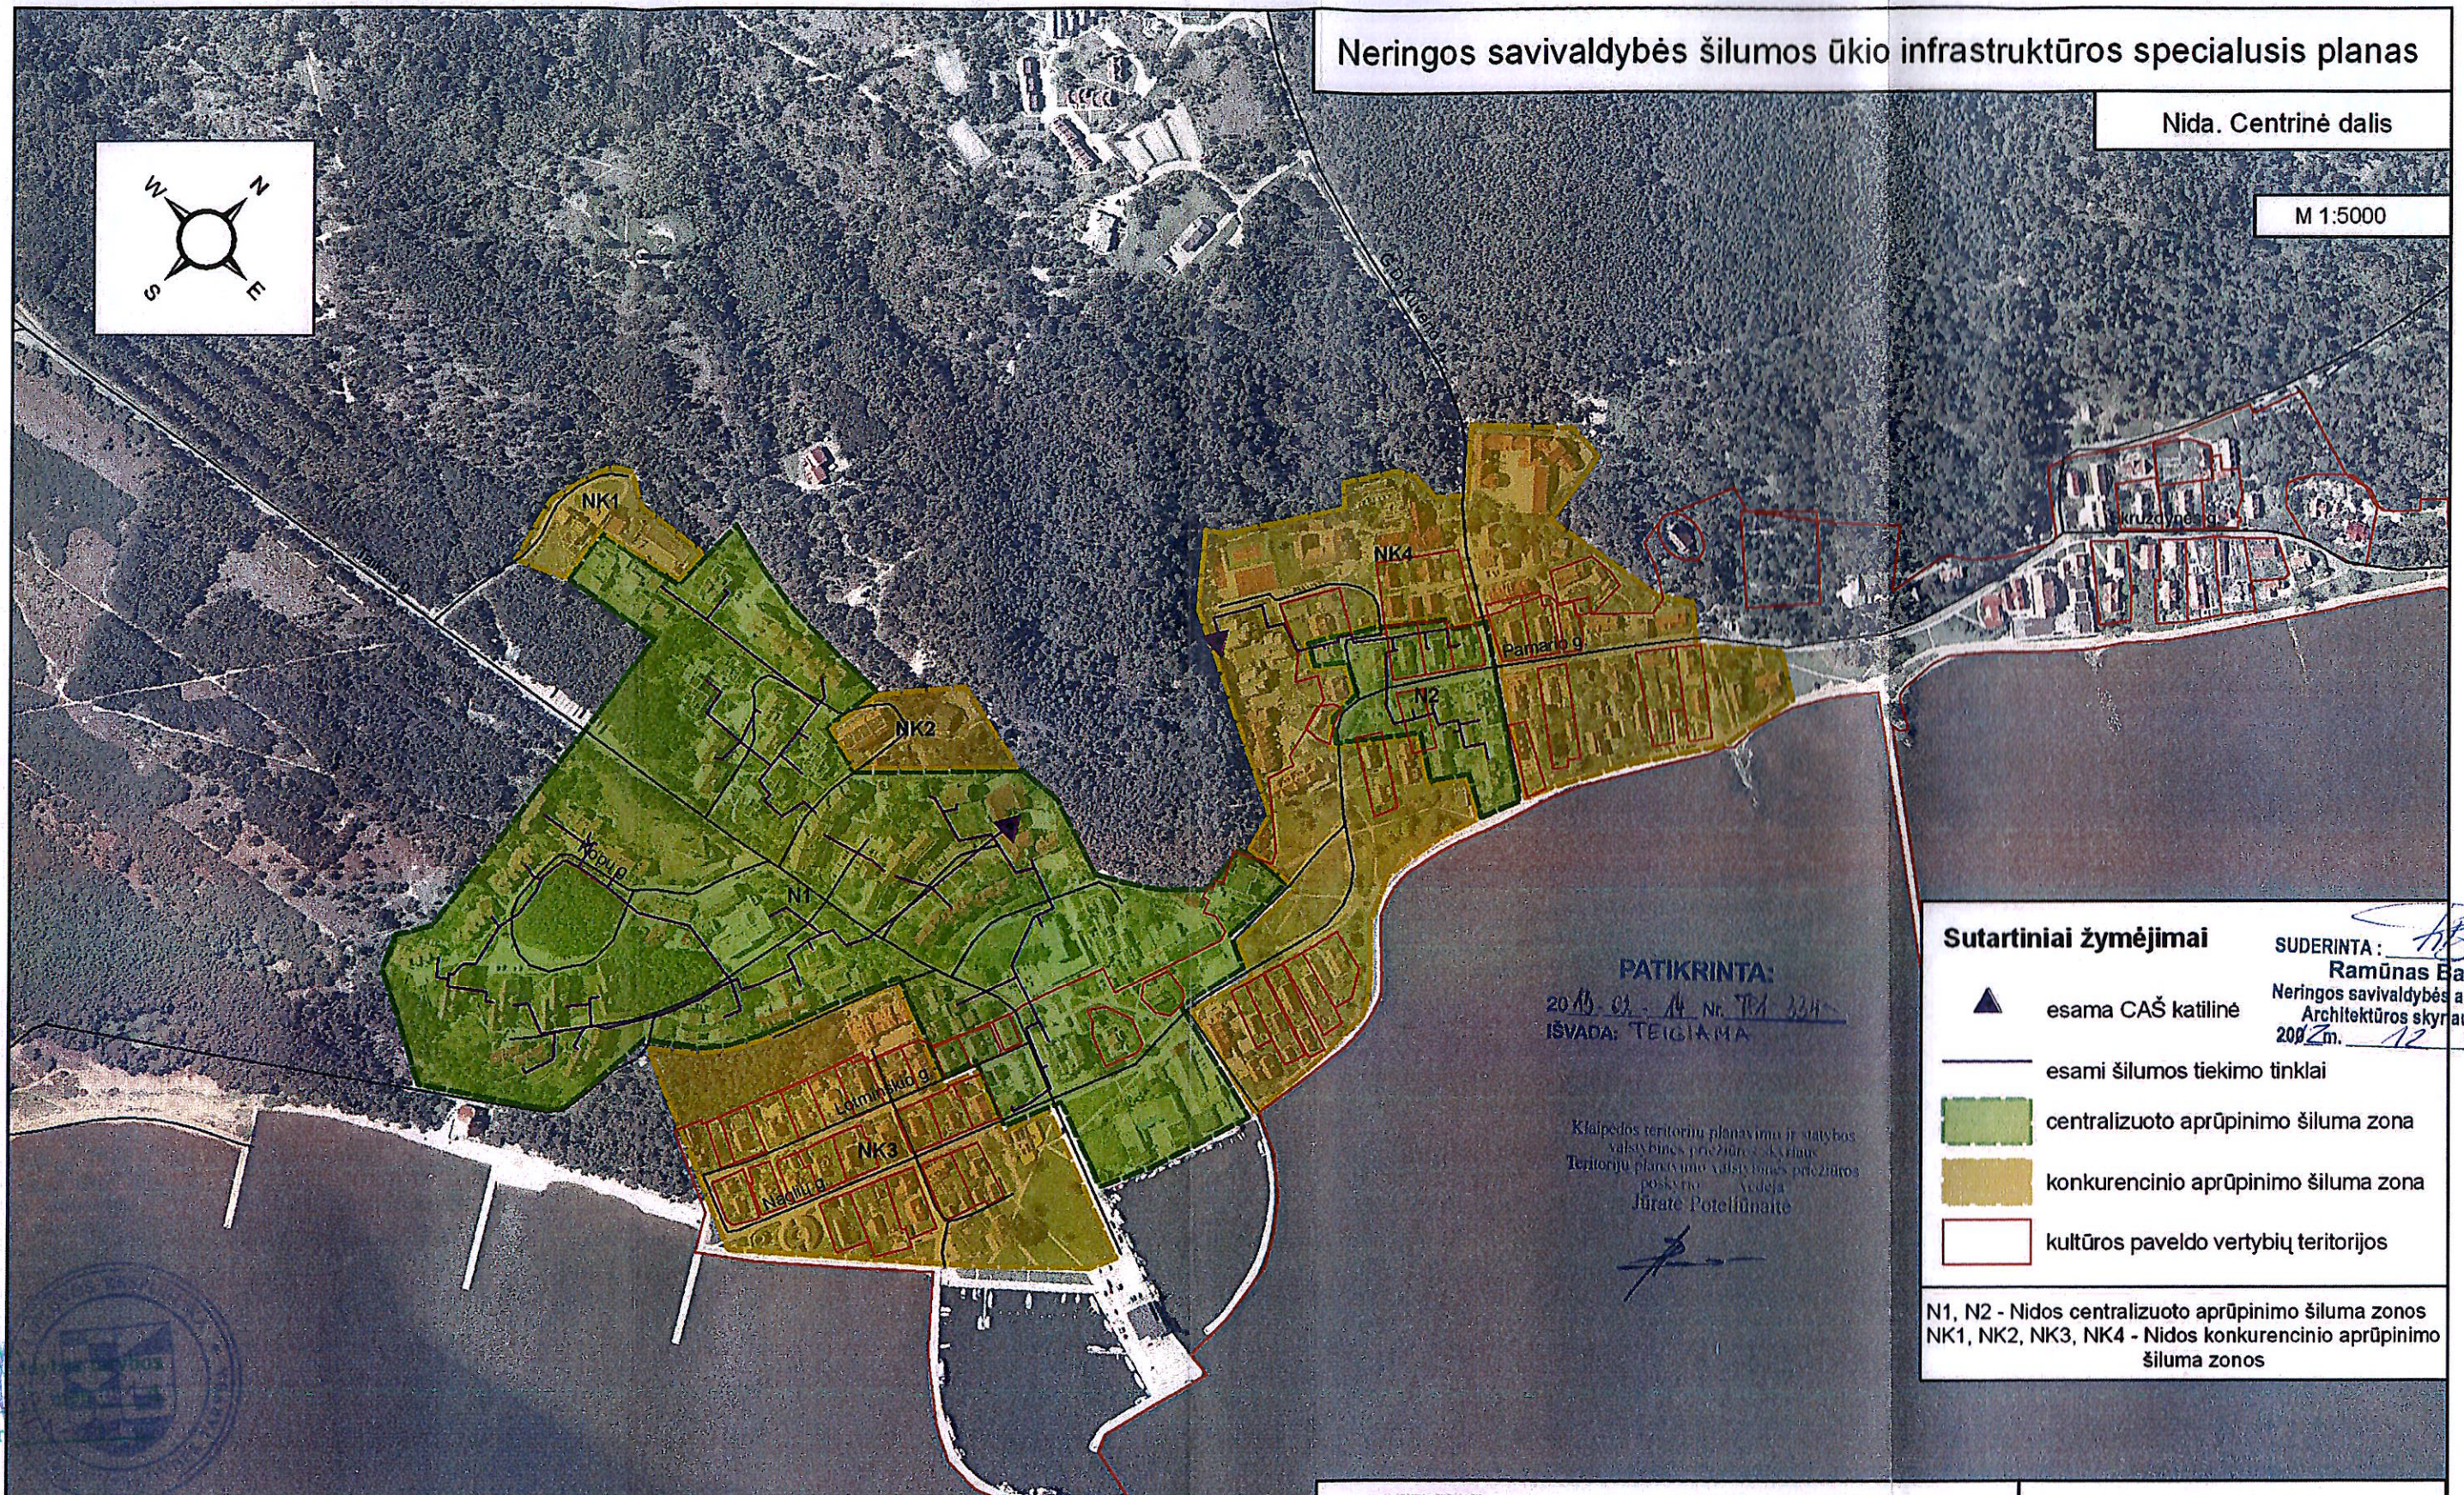

Neringos savivaldybės šilumos ūkio infrastruktūros specialusis planas

Nida. Centrinė dalis

M 1:5000

Sutartiniai žymėjimai

- esama CAŠ katilinė
- esami šilumos tiekimo tinklai
- centralizuoto aprūpinimo šiluma zona
- konkurencinio aprūpinimo šiluma zona
- kultūros paveldo vertybių teritorijos

SUDERINTA:
Ramūnas Bartkus
 Neringos savivaldybės administracijos
 Architektūros skyriaus vedėjas
 2013 m. 12 mėn. 1 d.

N1, N2 - Nidos centralizuoto aprūpinimo šiluma zonos
 NK1, NK2, NK3, NK4 - Nidos konkurencinio aprūpinimo šiluma zonos