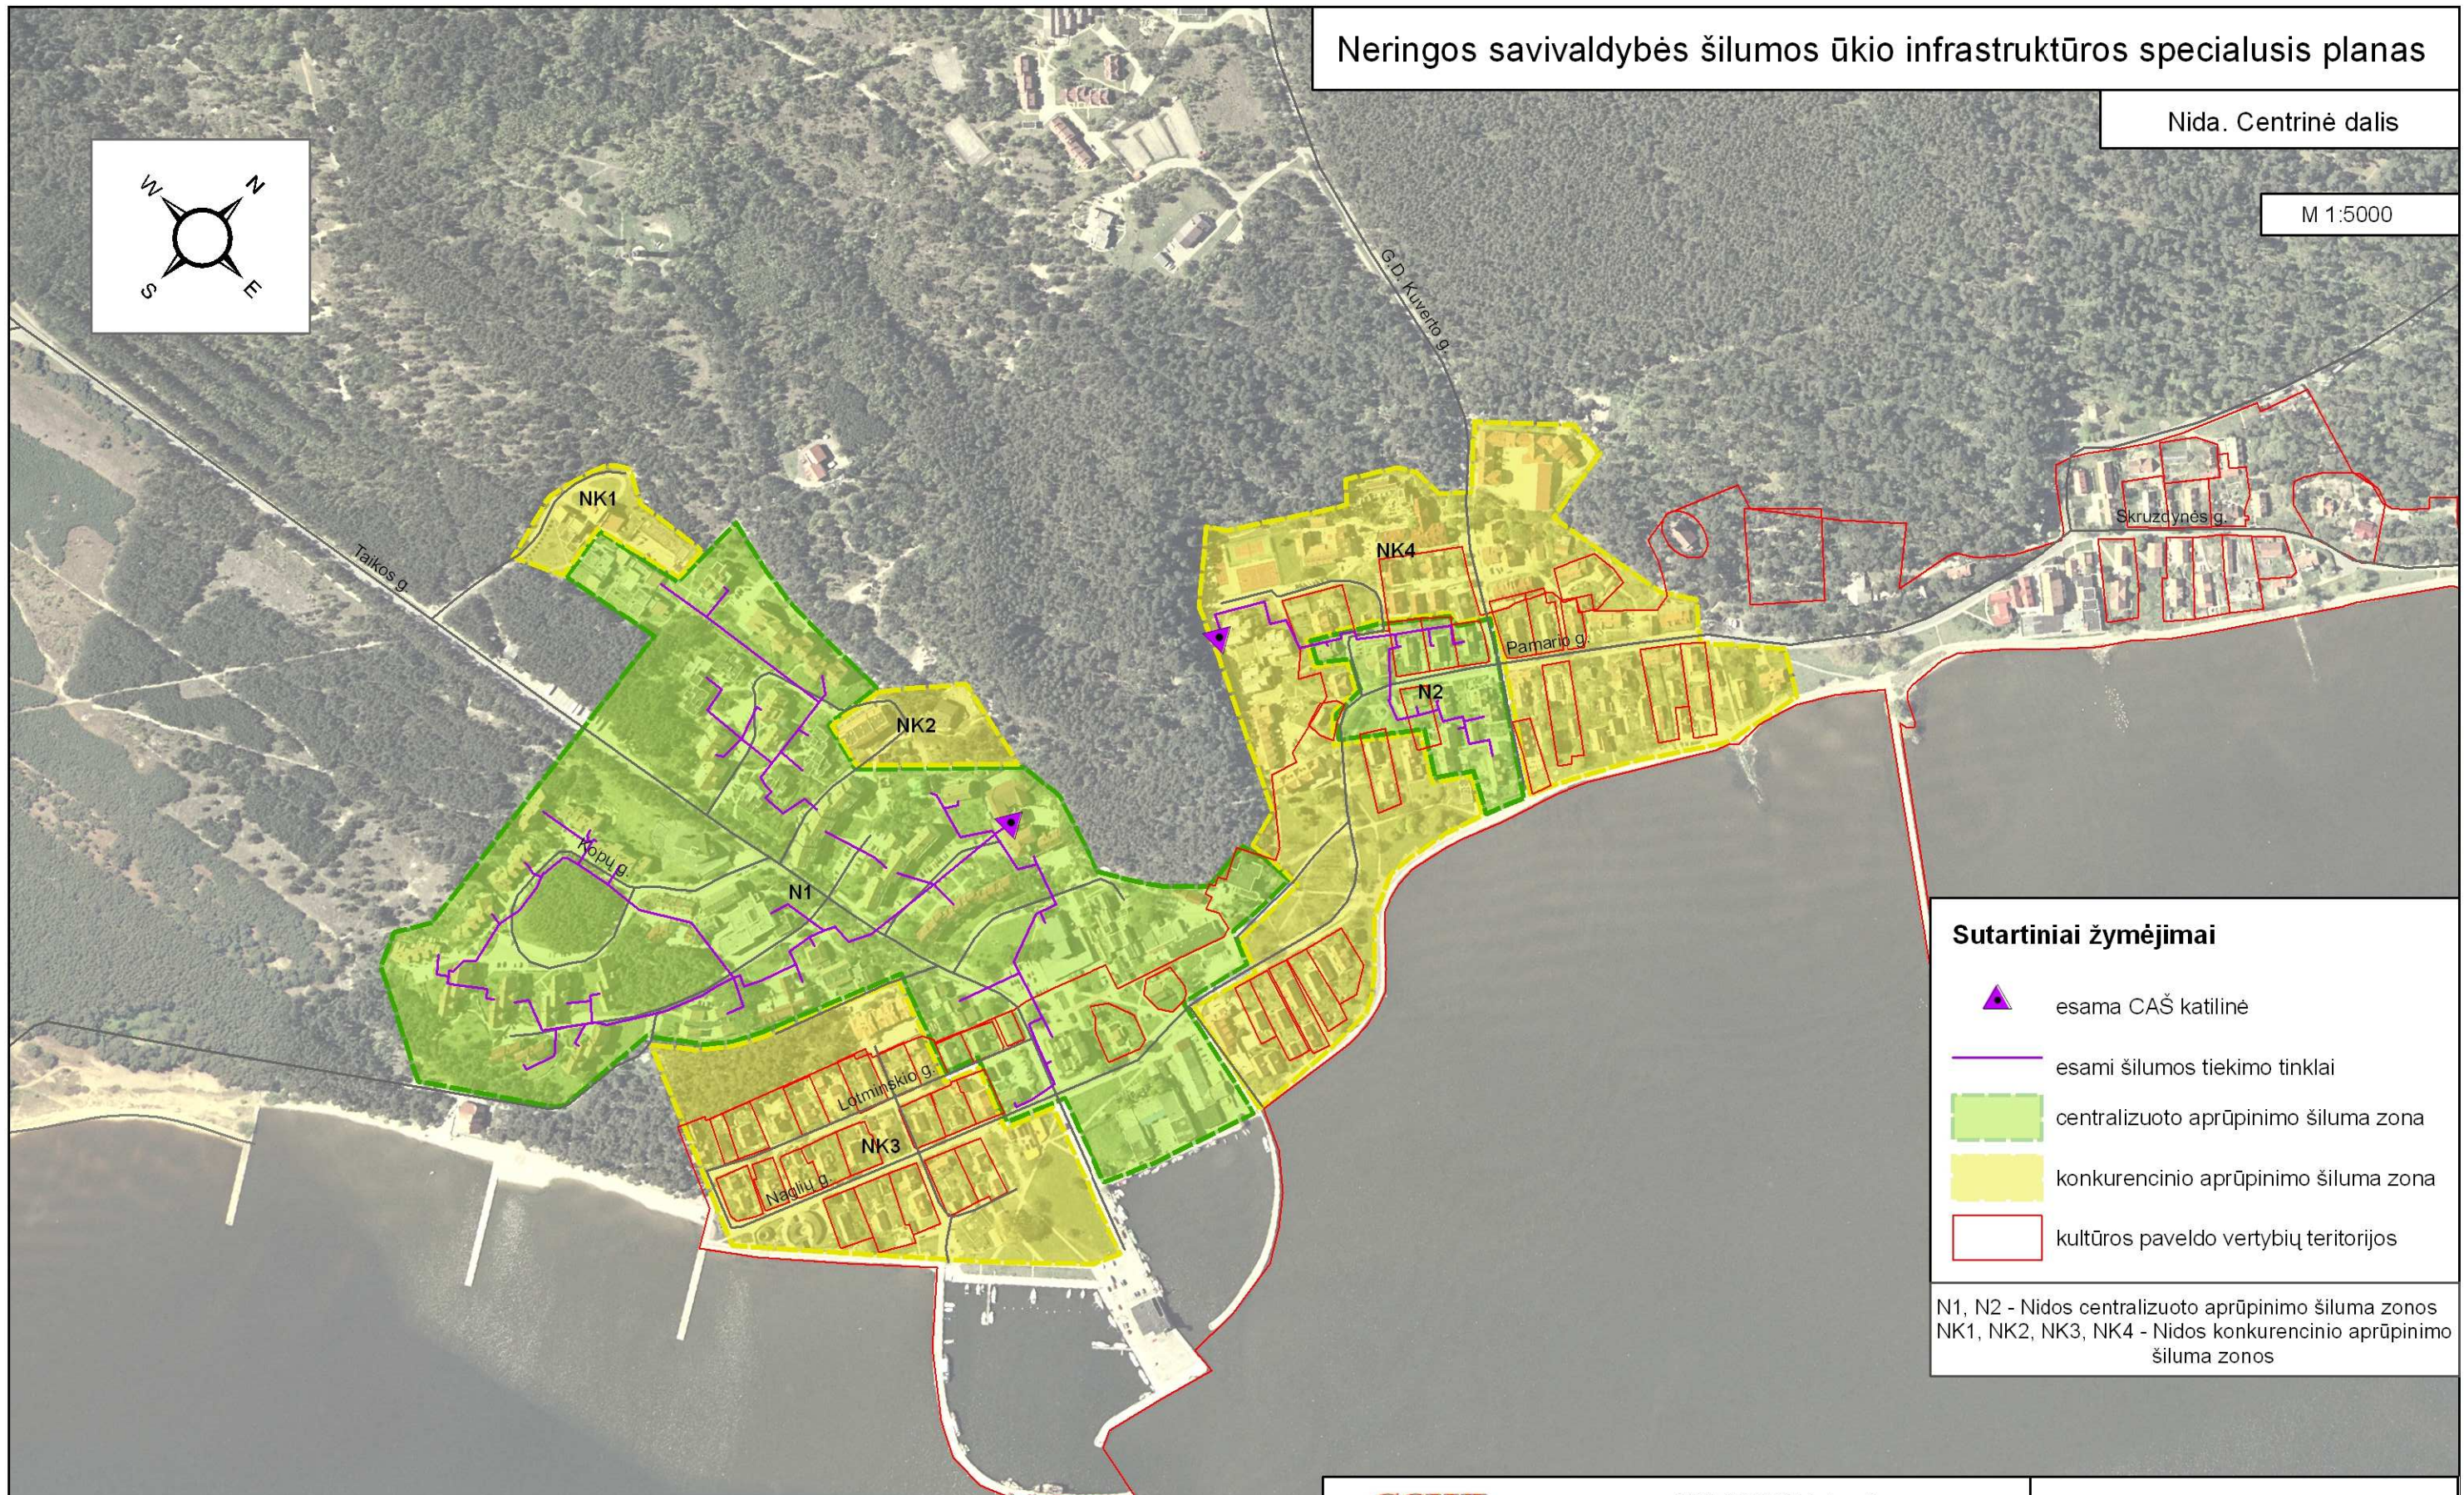

Neringos savivaldybės šilumos ūkio infrastruktūros specialusis planas

Nida. Centrinė dalis

M 1:5000

Sutartiniai žymėjimai

- esama CAŠ katilinė
- esami šilumos tiekimo tinklai
- centralizuoto aprūpinimo šiluma zona
- konkurencinio aprūpinimo šiluma zona
- kultūros paveldo vertybių teritorijos

N1, N2 - Nidos centralizuoto aprūpinimo šiluma zonos
NK1, NK2, NK3, NK4 - Nidos konkurencinio aprūpinimo šiluma zonos