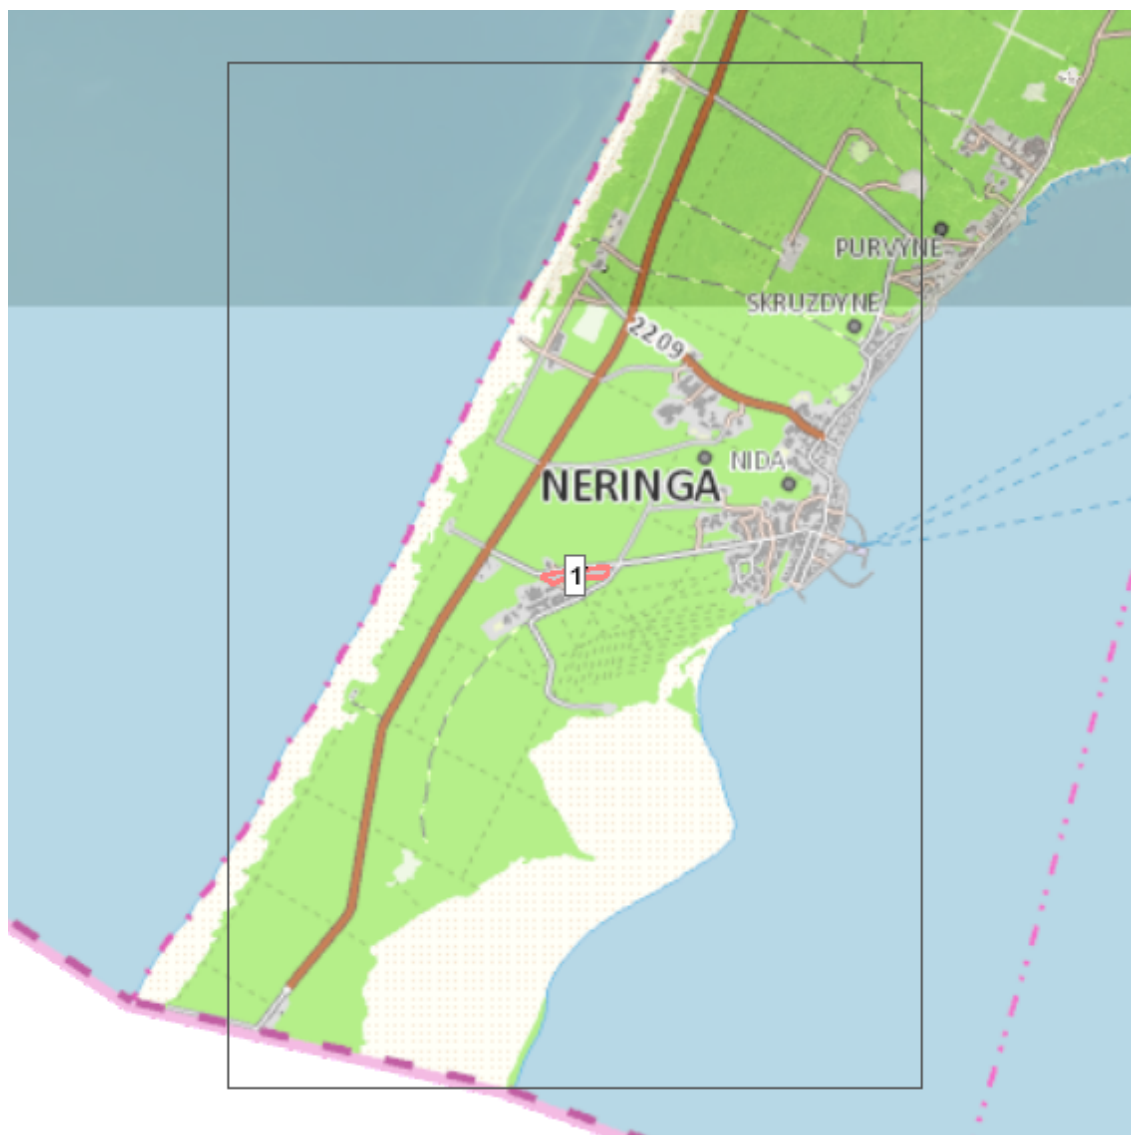

Neringos savivaldybės teritorijos ir jos dalių bendrojo plano dalies koregavimas Nr. K-RJ-23-18-159

Situacijos schema, lapų išdėstymas

Sutartiniai ženklai

	Galiojimo riba TPD		Ekstensyvaus užstatymo zona
	Numatomi parengti TPD		Mažo užstatymo intensyvumo zona
Funkcinė zona			Vidutinio užstatymo intensyvumo zona
	Kitos reikšmės		Intensyvaus užstatymo zona
Funkcinė zona			Centrų zona
	Miškų ir miškingų teritorijų zona		Pagrindinio centro zona
	Ekosistemų apsaugos miškų zonos		Miesto dalies (rajonų) centro zona
	Rekreacinių miškų zonos		Sodininkų bendrijų zona
	Apsauginių miškų zonos		Specializuotų kompleksų zona
	Ūkinių miškų zonos		Pramonės ir sandėliavimo zona
	Žemės ūkio teritorijų zona		Inžinerinės infrastruktūros zona
	Specializuotų ūkių ir žemės ūkio teritorijų zona		Inžinerinės infrastruktūros koridorių zona
	Rekreacinio naudojimo žemės ūkio teritorijos		Bendro naudojimo erdvių, atskirųjų želdynų zona
	Konservacinės teritorijos zona		Intensyviai naudojamų želdynų zona
	Vandenų zona		Ekstensyviai naudojamų želdynų zona
	Urbanizuotos ir numatomos urbanizuoti teritorijos zonos		Kitos zonos
	Gyvenamoji zona		Paslaugų zona
			Vandenviečių zona

Žemėlapyje naudojamų duomenų autorių teisės

GDR10LT – Lietuvos Respublikos teritorijos M 1:10 000 georeferencinių erdvių duomenų rinkinys © Nacionalinė žemės tarnyba prie Žemės ūkio ministerijos
ORT10LT – Lietuvos Respublikos teritorijos M 1:10 000 skaitmeninis rastrinis ortofotografinis žemėlapis © Nacionalinė žemės tarnyba prie Žemės ūkio ministerijos